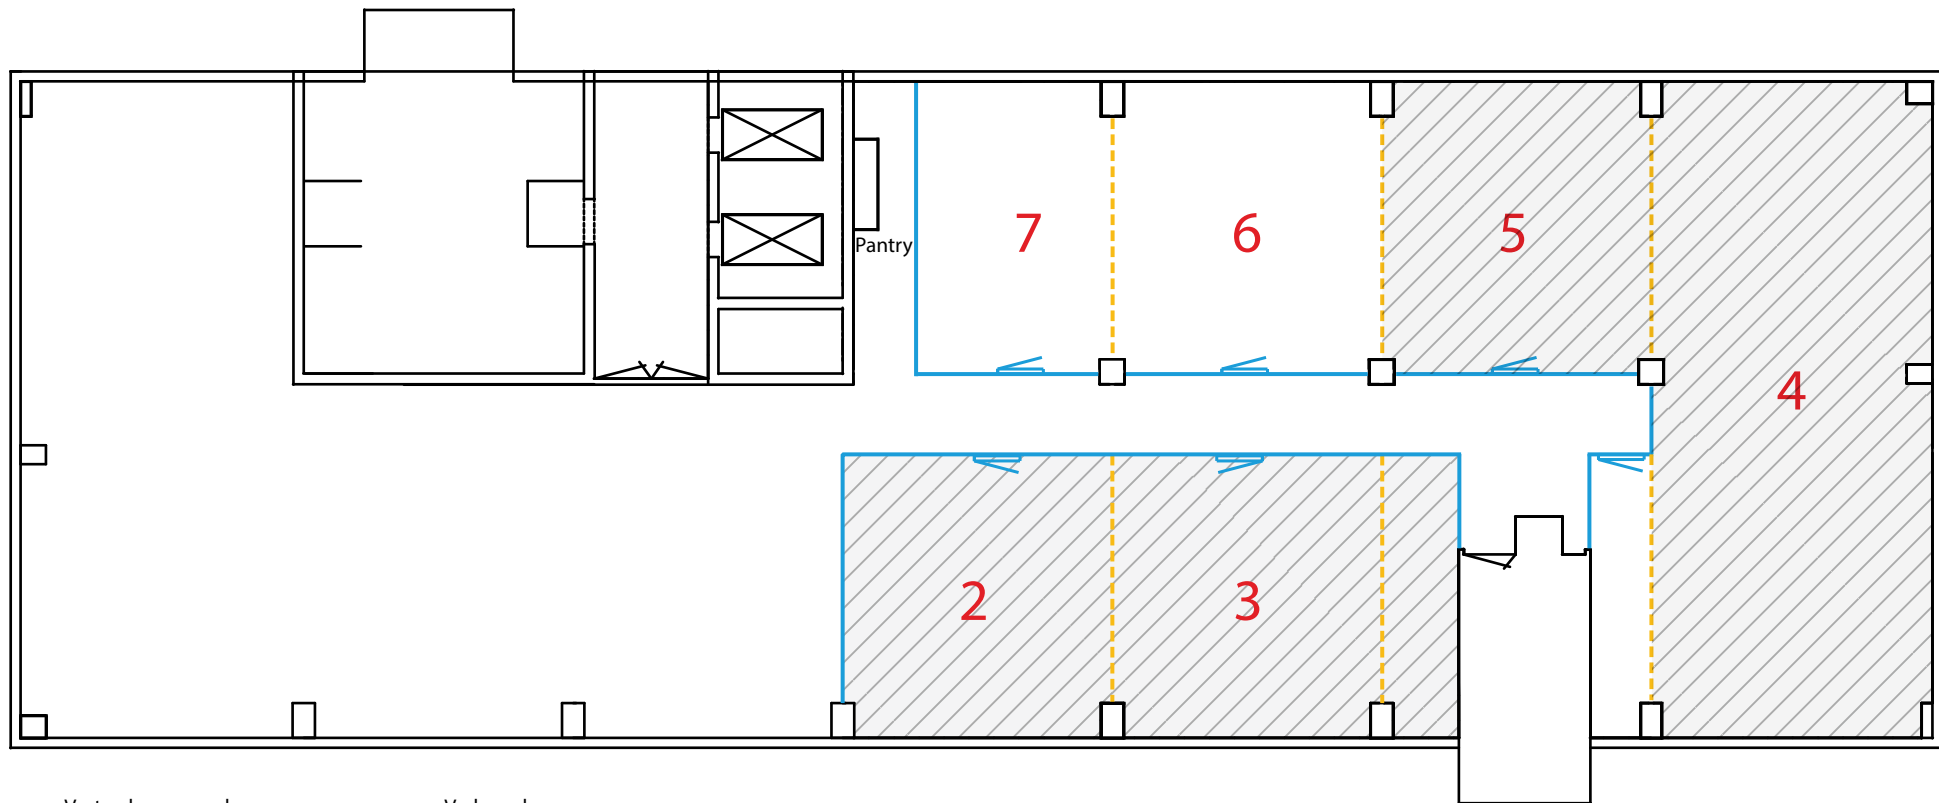

A. J. Ernststraat 595

- Dichte wanden
- Nieuw te plaatsen wanden en deuren / glazen uitvoering
- Bandrasters
- Lijnroosters (bestaand hergebruik)

A. J. Ernststraat 595

— Vaste glazen wanden

— Verhuurd

— Variabel verplaatsbare wanden

A. J. Ernststraat 595

— Vaste glazen wanden — Verhuurd
— Variabel verplaatsbare wanden

amsterdam
south

Gelderlandplein
6^e verdieping

Unitz
v.a. circa
30 m²
+ **P**

A. J. Ernststraat 595

- Vaste glazen wanden
- Verhuurd
- Variabel verplaatsbare wanden