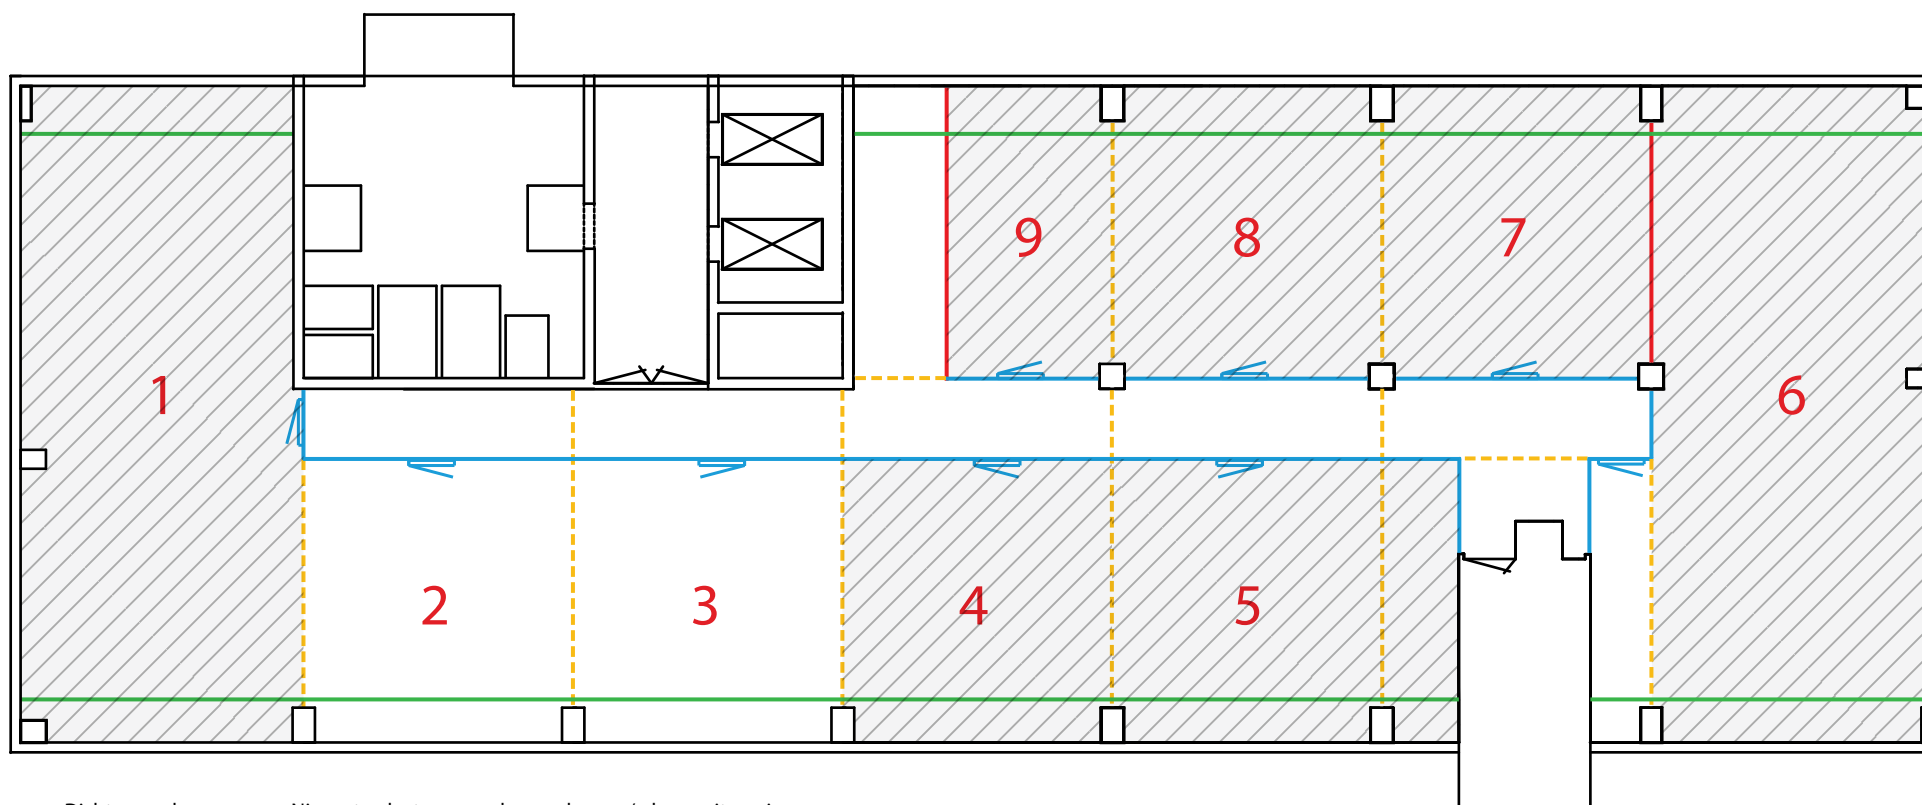

A. J. Ernststraat 595

- Dichte wanden
- Nieuw te plaatsen wanden en deuren / glazen uitvoering
- Bandrasters
- Lijnroosters (bestaand hergebruik)

A. J. Ernststraat 595

— Vaste glazen wanden

— Verhuurd

— Variabel verplaatsbare wanden

A. J. Ernststraat 595

— Vaste glazen wanden — Verhuurd
— Variabel verplaatsbare wanden

amsterdam
south

Gelderlandplein
6^e verdieping

Unitz
v.a. circa
30 m²
+ **P**

A. J. Ernststraat 595

- Vaste glazen wanden
- Verhuurd
- Variabel verplaatsbare wanden