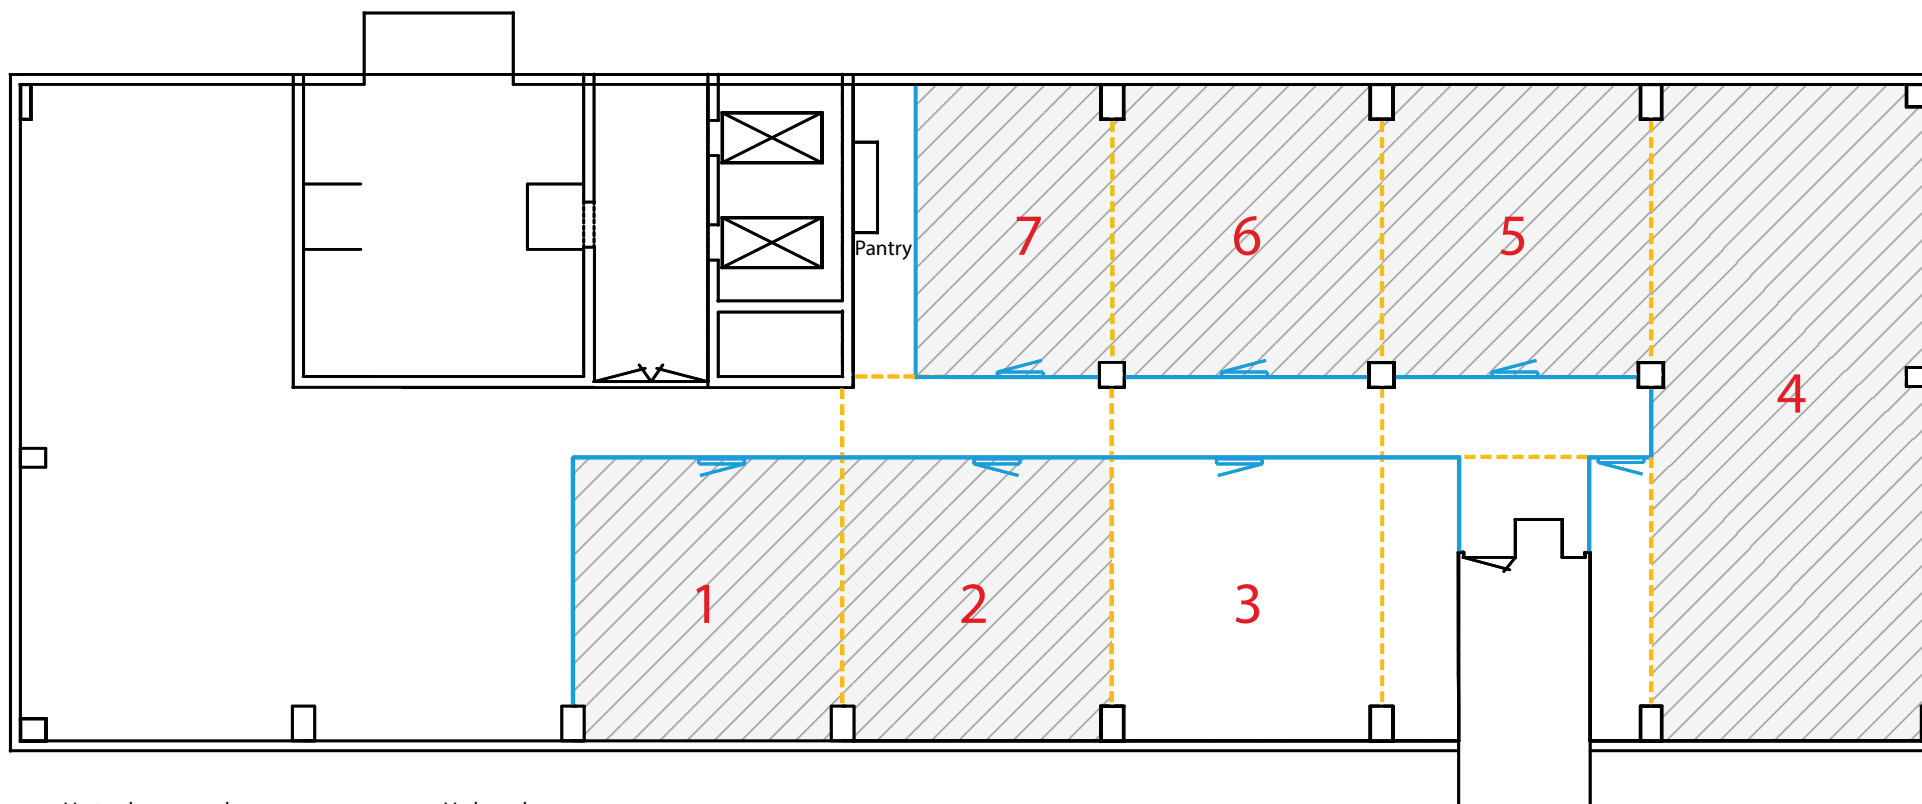

A. J. Ernststraat 595

- Dichte wanden
- Nieuw te plaatsen wanden en deuren / glazen uitvoering
- Bandrasters
- Lijnroosters (bestaand hergebruik)

A. J. Ernststraat 595

— Vaste glazen wanden

— Verhuurd

— Variabel verplaatsbare wanden

A. J. Ernststraat 595

— Vaste glazen wanden — Verhuurd
— Variabel verplaatsbare wanden

amsterdam
south

Gelderlandplein
6^e verdieping

Unitz
v.a. circa
30 m²
+ **P**

A. J. Ernststraat 595

- Vaste glazen wanden
- Verhuurd
- Variabel verplaatsbare wanden