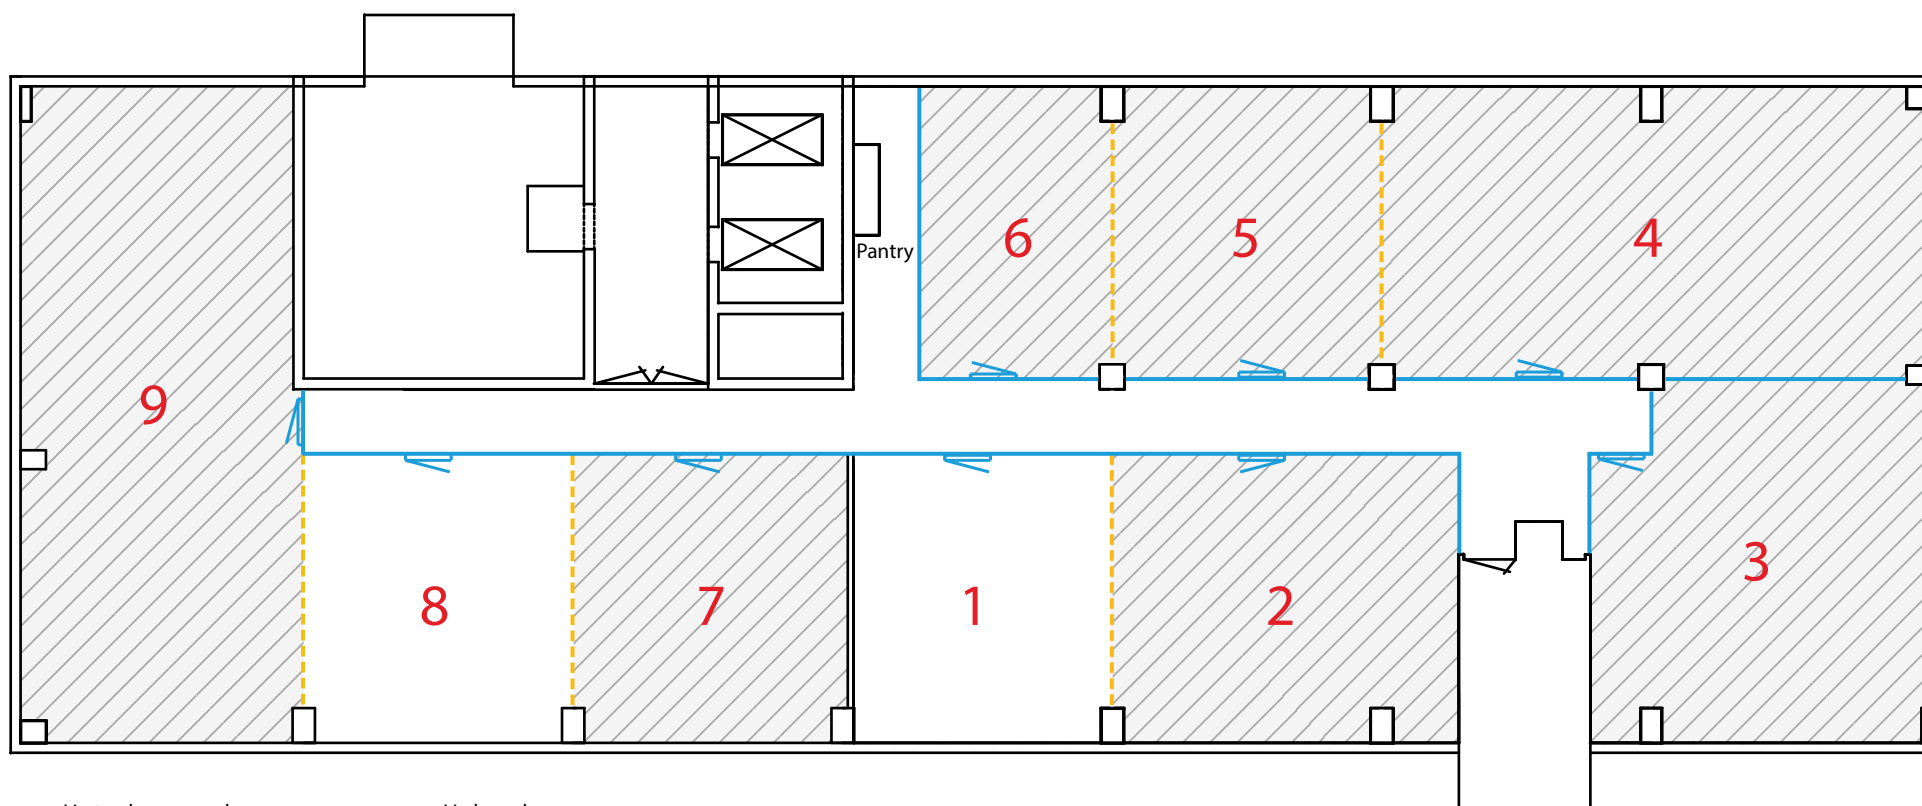

A. J. Ernststraat 595

- Dichte wanden
- Nieuw te plaatsen wanden en deuren / glazen uitvoering
- Bandrasters
- Lijnroosters (bestaand hergebruik)

A. J. Ernststraat 595

— Vaste glazen wanden

— Verhuurd

— Variabel verplaatsbare wanden

A. J. Ernststraat 595

— Vaste glazen wanden — Verhuurd
— Variabel verplaatsbare wanden

amsterdam
south

Gelderlandplein
6^e verdieping

Unitz
v.a. circa
30 m²
+ **P**

A. J. Ernststraat 595

- Vaste glazen wanden
- Verhuurd
- Variabel verplaatsbare wanden