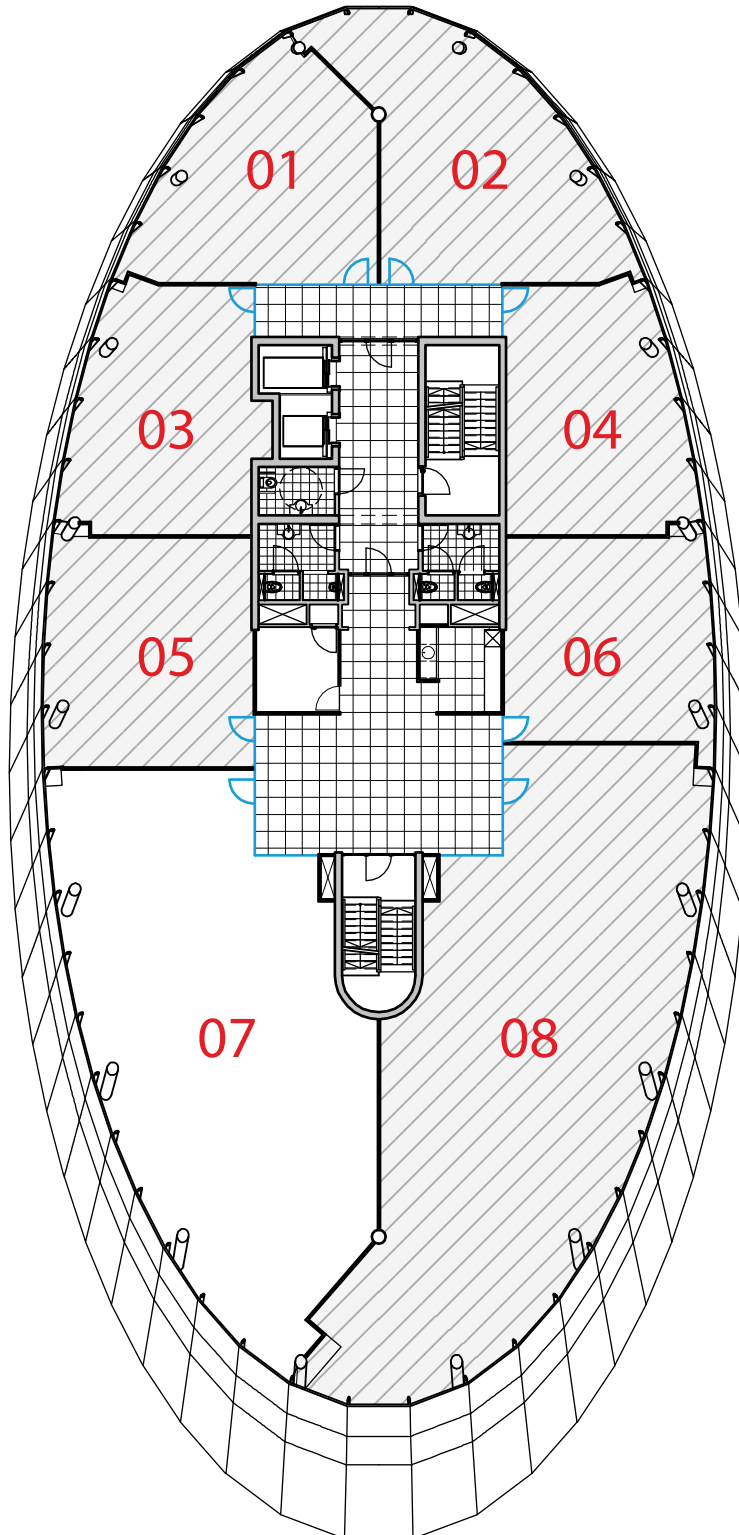

amsterdam
north

Unitz
v.a. circa
23m²
+ **P**

1^e verdieping

TT Vasumweg 58

-  Vaste glazen wanden
-  Verhuurd

amsterdam
north

Unitz
v.a. circa
23m²
+ **P**

2^e verdieping