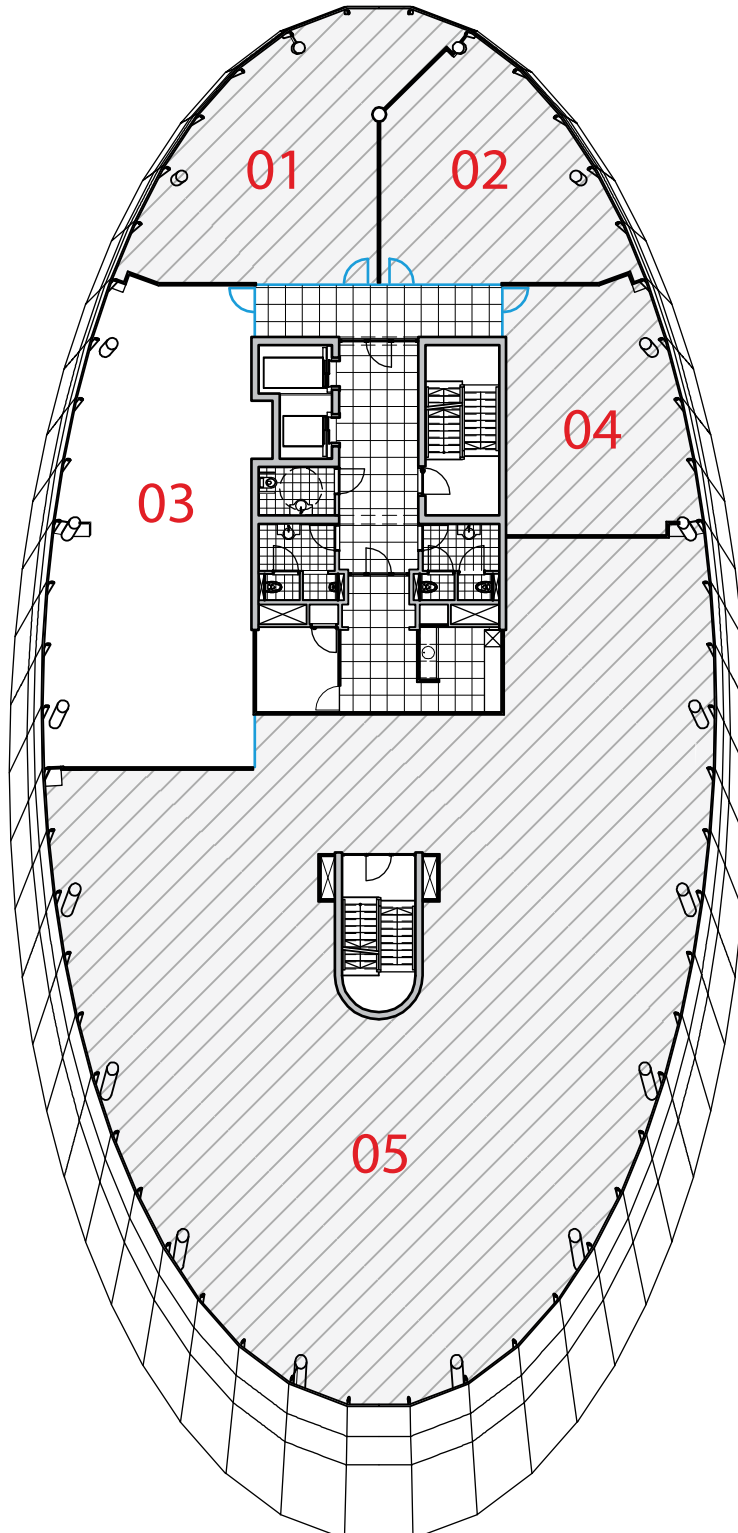

TT Vasumweg 58

— Vaste glazen wanden
— Verhuurd